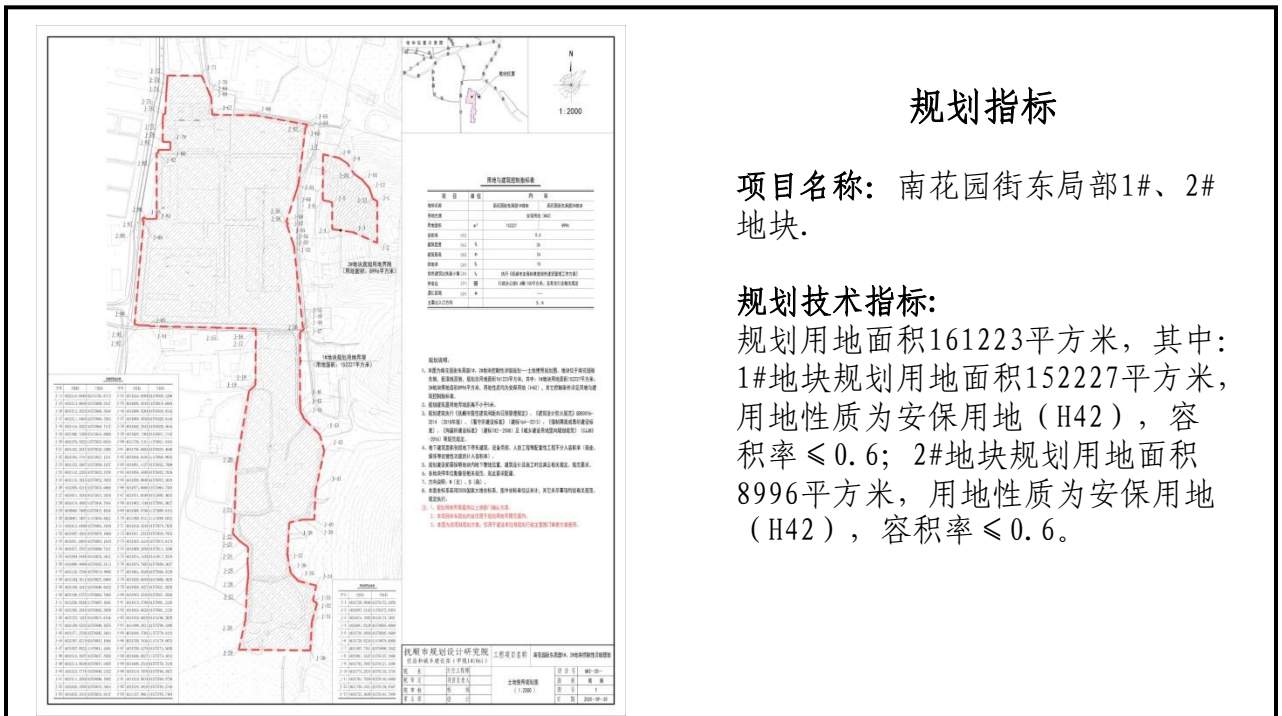

# 南花园街东局部1#、2#地块控规批前公示

## 一、项目位置:

新抚区南花园街东侧、抚清线西侧。

## 二、控详规划图:

### 规划指标

**项目名称:** 抚顺市全民健身中心（游泳馆）项目。

**规划技术指标:**  
雷锋大剧院地块占地面积32719平方米，其北侧停车场占地面积约10000平方米。该项目占地面积约4300平方米，建筑面积约5000平方米。