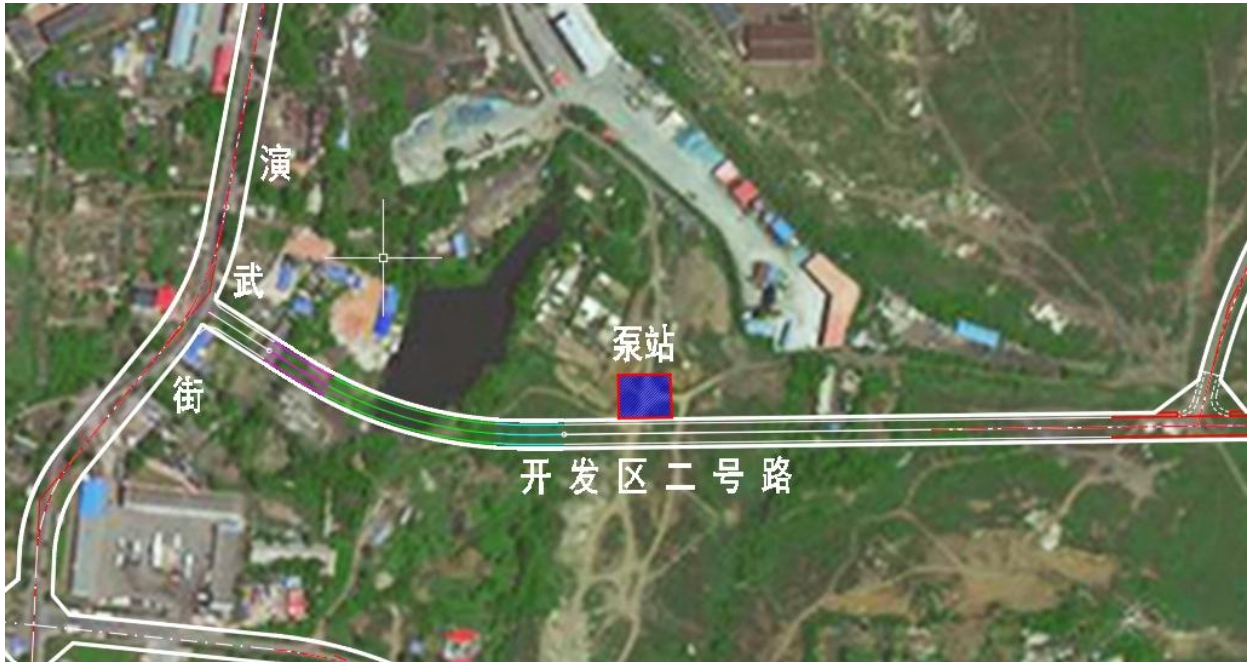

演武街东、二号路北局部地块控规批前公示

一、项目位置：

望花区演武街东侧，二号路北侧。

二、控详规划图：

望花经济开发区刘演线东侧局部地块控规批前公示

一、项目位置：

望花经济开发区刘演线以东，汪良舍场以西。

二、控详规划图：