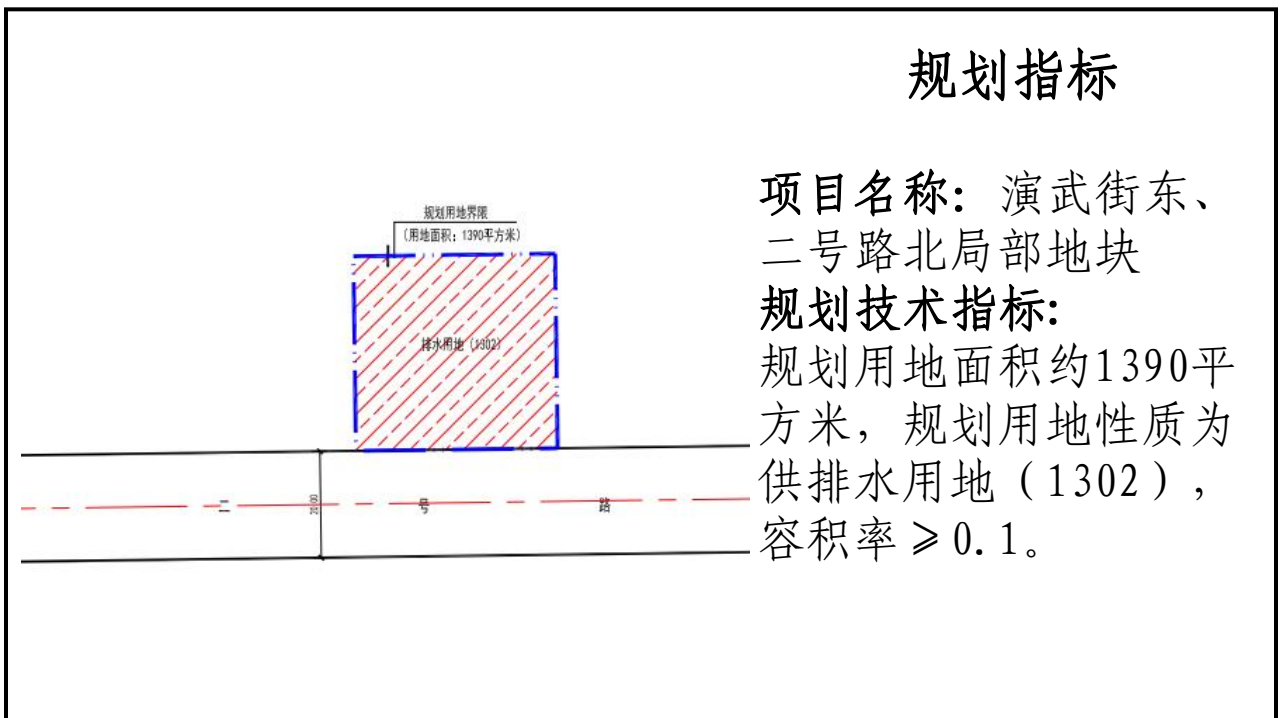

演武街东、二号路北局部地块控规批前公示

一、项目位置：

望花区演武街东侧，二号路北侧。

二、控详规划图：

望花经济开发区刘演线东侧局部地块控规批前公示

一、项目位置：

望花经济开发区刘演线以东，汪良舍场以西。

二、控详规划图：