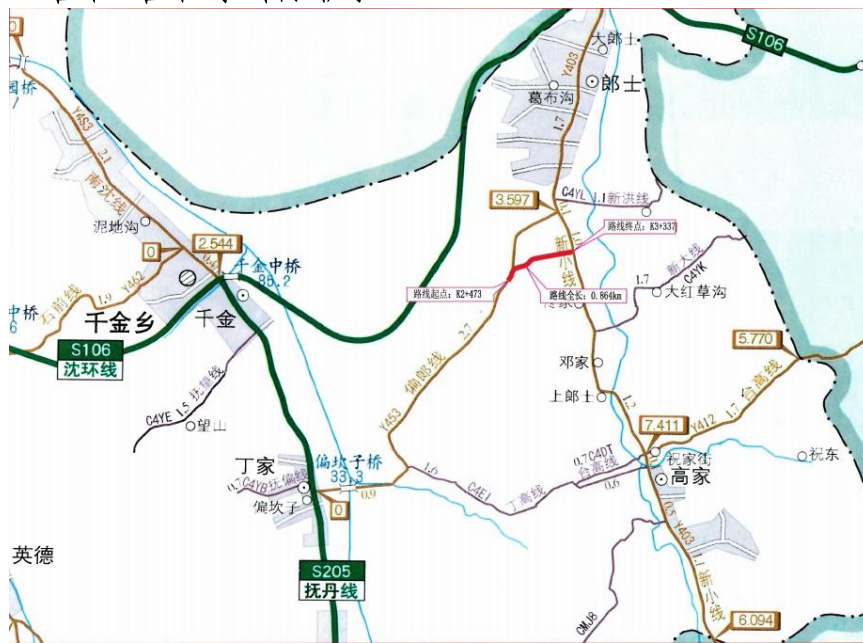

偏郎线（新小线-朗士路）局部1#地块控制性详细规划 批前公示

一、项目位置：

新抚区新小线以西，朗士路以东，抚顺市再生资源产业园B园东南侧。

二、控详规划图：