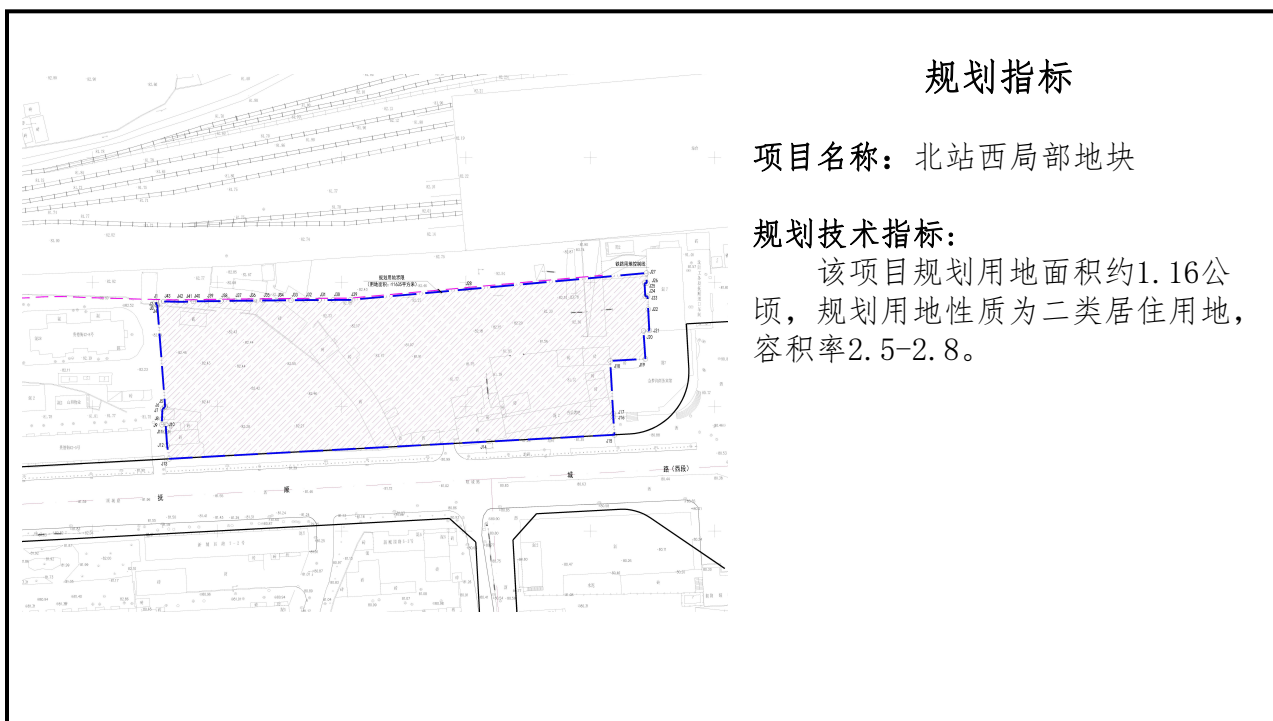

北站西局部地块控规批前公示

一、项目位置：

抚顺城路北、沈吉铁路南、北站西

二、控详规划图：

新城支路北局部地块控规批前公示

一、项目位置：

新城支路和沈吉铁路北侧、泊林铭郡小区西侧

二、控详规划图：