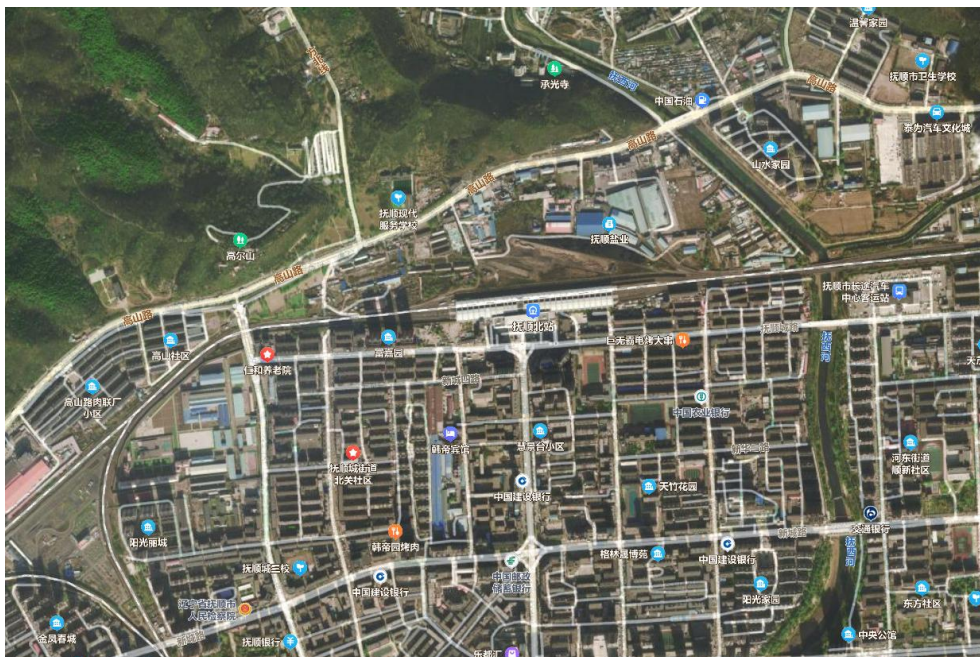

北站西局部地块控规批前公示

一、项目位置：

抚顺城路北、沈吉铁路南、北站西

二、控详规划图：

新城支路北局部地块控规批前公示

一、项目位置：

新城支路和沈吉铁路北侧、泊林铭郡小区西侧

二、控详规划图：