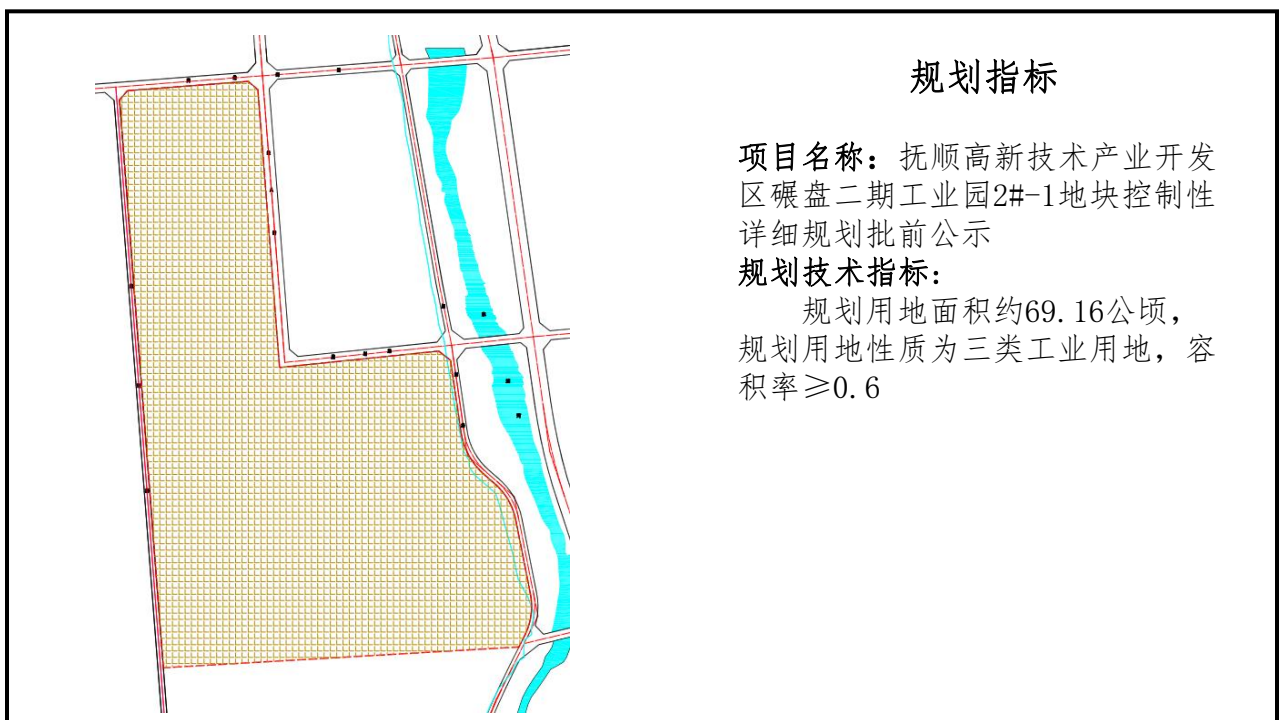

抚顺高新技术产业开发区碾盘二期工业园2#-1地块控制性详细规划批前公示

一、项目位置：

抚顺高新技术产业开发区碾盘工业园二期，东洲河西侧、辽宁同益石化南侧

二、控详规划图：

抚顺高新技术开发区兰山工业园区控制性详细规划批前公示

一、项目位置：

抚顺市高新区兰山工业园区

二、控详规划图：

城乡路东、南外环路南局部地块控制性详细规划批前公示

一、项目位置：

城乡路东，南环外路（乙烯大桥）南侧

二、控详规划图：