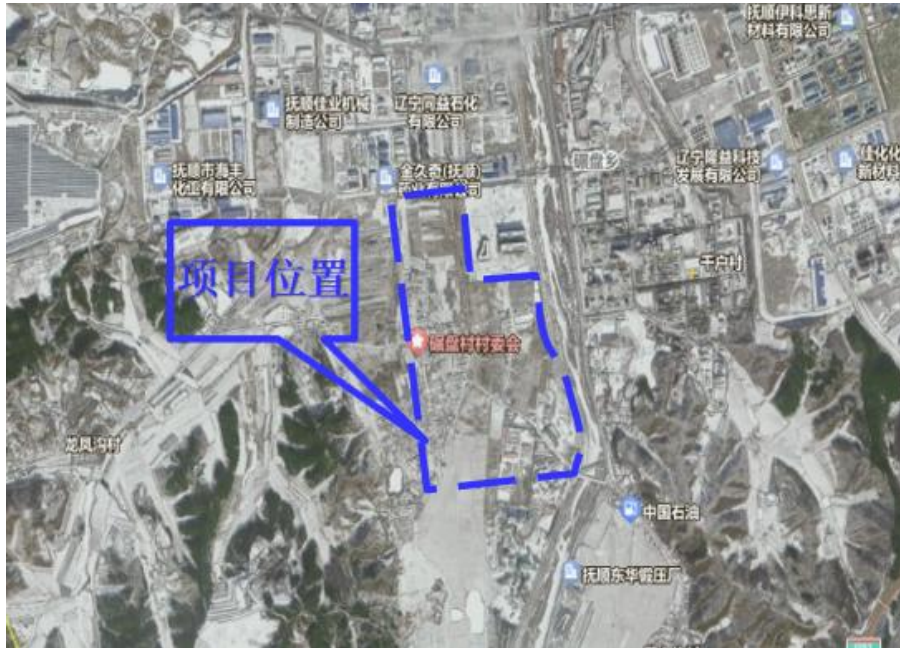

抚顺高新技术产业开发区碾盘二期工业园2#-1地块控制性详细规划批前公示

一、项目位置：

抚顺高新技术产业开发区碾盘工业园二期，东洲河西侧、辽宁同益石化南侧

二、控详规划图：

抚顺高新技术开发区兰山工业园区控制性详细规划批前公示

一、项目位置：

抚顺市高新区兰山工业园区

二、控详规划图：

城乡路东、南外环路南局部地块控制性详细规划批前公示

一、项目位置：

城乡路东，南环外路（乙烯大桥）南侧

二、控详规划图：