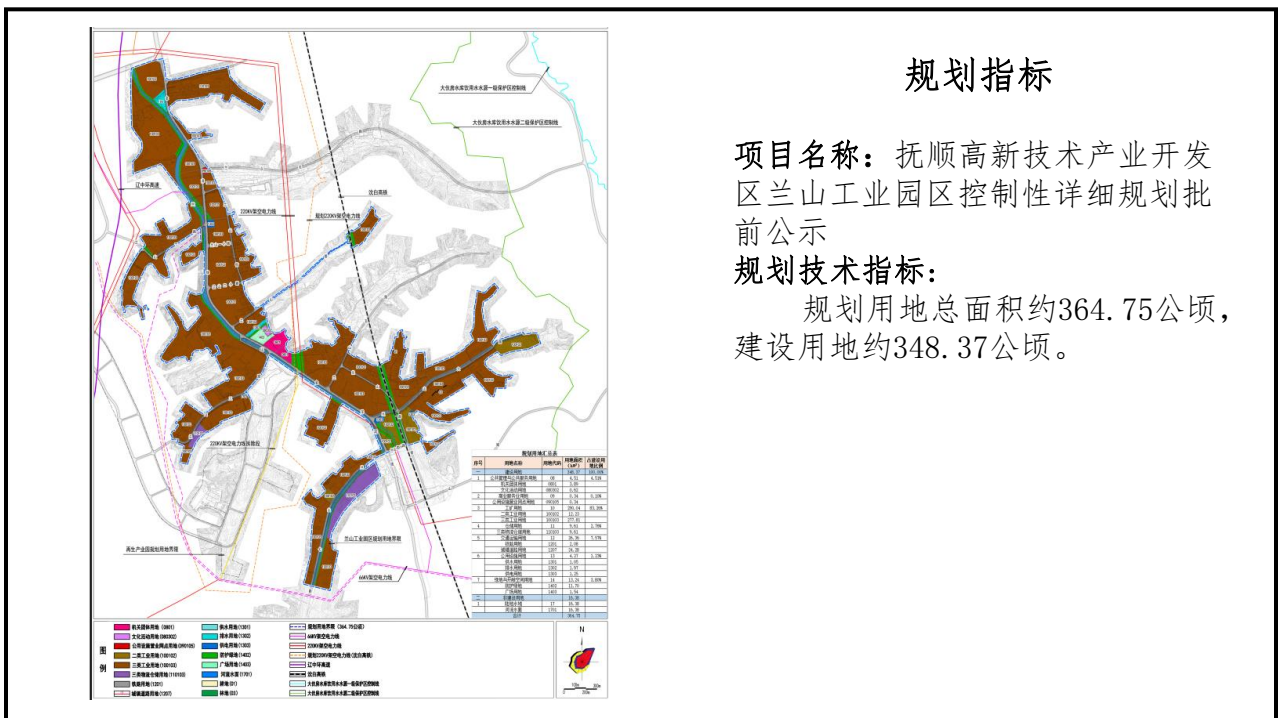

抚顺高新技术产业开发区碾盘二期工业园2#-1地块控制性详细规划批前公示

一、项目位置：

抚顺高新技术产业开发区碾盘工业园二期，东洲河西侧、辽宁同益石化南侧

二、控详规划图：

抚顺高新技术开发区兰山工业园区控制性详细规划批前公示

一、项目位置：

抚顺市高新区兰山工业园区

二、控详规划图：

城乡路东、南外环路南局部地块控制性详细规划批前公示

一、项目位置：

城乡路东，南环外路（乙烯大桥）南侧

二、控详规划图：