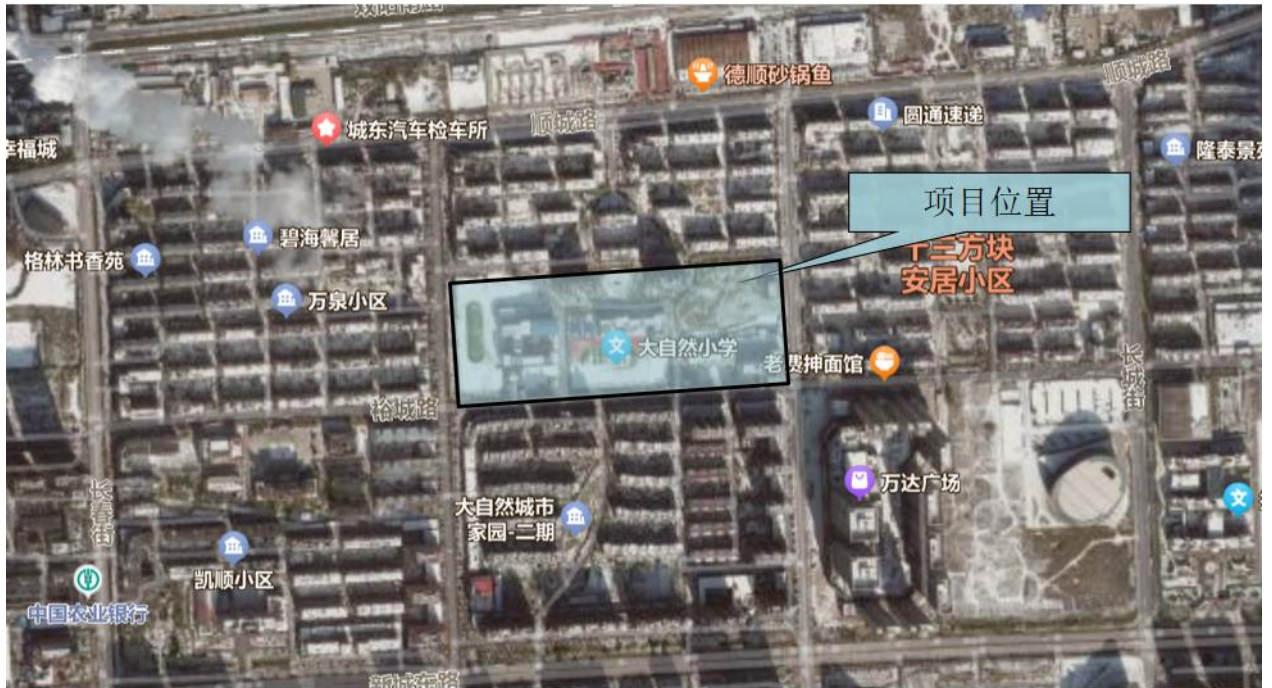

城东一期14#方块局部地块控制性详细规划批前公示

一、项目位置：

顺城区裕城路以北、隆成街以东、盛城街以西

二、控详规划图：